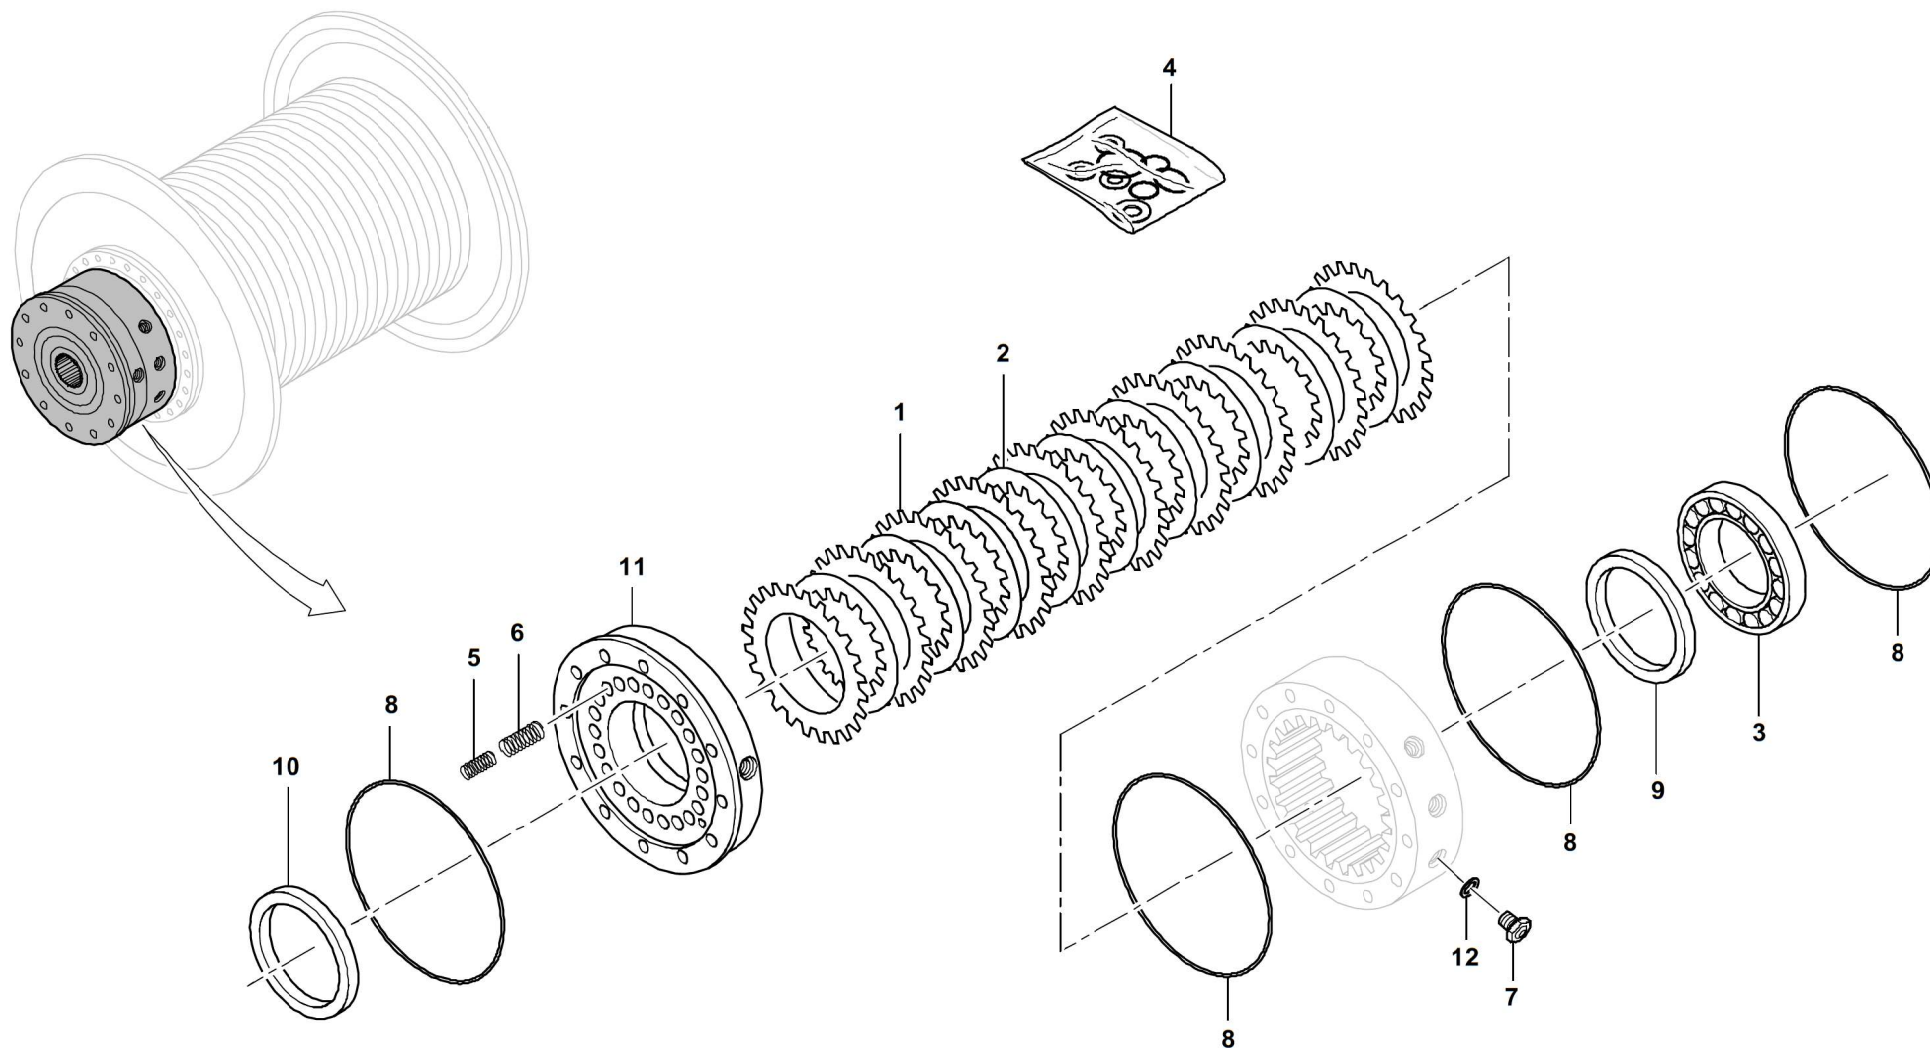

GROVE

HYDRO-LAMELLENBREMSE
HYDRAULIC-MULTIPLE-DISK BRAKE

BILDTADEL
PICTORIAL DISPLAY

GMK 5220
BE 770
G 000

211.08

3328084-ETL B

1/1

3328084-B-BL01-21108-0000